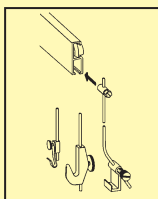

Gallerieschienen

in weiß, silbermatt und grundiert
in 2 m und 3 m Länge

Seile, Aufhänger und Gleiter

Montageservice

Infos und Preisliste unter www.gallerieschiene.de

Eigene Rahmenwerkstatt im Hause

- Kurzfristige Rahmung Ihres Bildes möglich
- Über 2500 Rahmen in Holz & Alu
- Anfertigung von säurefreien Passepartouts
- Hochgradig entspiegelte Bildergläser für eine ungetrübte Wiedergabe Ihres Bildes
- UV-Schutz-Gläser für die Werterhaltung
- Aufzieharbeiten und Oberflächenversiegelungen
- Kaschierungen hinter Acrylglas und auf Dibond
- Aufspannen von Leinwänden

Vergolder- und Modellrahmen

- Individuell handgearbeitete Rahmen
- Modellrahmen in Standardmaßen am Lager

Holz- und Alu-Wechselrahmen

- Holz- und Alu-Wechselrahmen in über 50 verschiedenen Größen
- DIN-Maße von DIN A4 bis A0 am Lager
- Rahmenlose Bildträger mit allen Glassorten